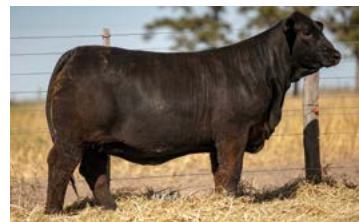

Guasunchos 9068 Mayú
5676 Francesco TE - Propia
Hermana

	PN	PD	AM	LYC	PF	CE
D	0,99	15,88	0,04	7,98	48,83	1,69
P	0,77	0,74	0,57	-	0,71	0,67
R	91	2	97	17	1	4