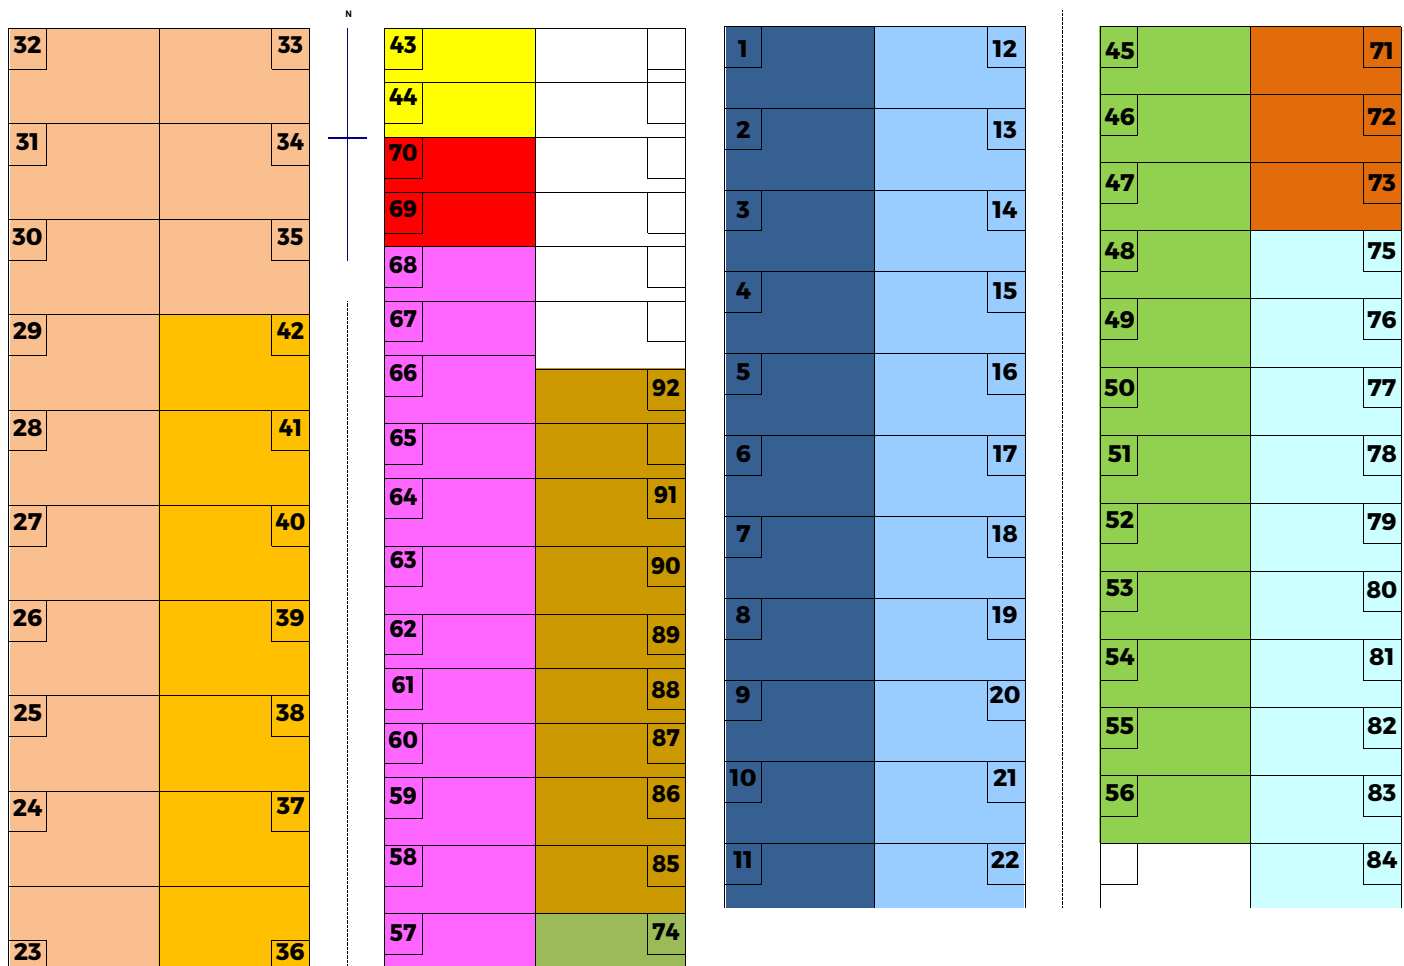

REFERENCIAS

- Toros Brangus 2,5 y 3 años corrales 1 al 11
- Toros Brangus 2 Años corrales 11 al 22
- Toros Braford 2,5 y 3 años corrales 23 al 35
- Toros Braford 2 años corrales 36 al 42
- Vaq. BG PÑ Elite y G.A corrales 45 al 56
- Vaq. BF PÑ Elite y G.A corrales 57 al 68
- Terneras Elite BG corrales 71 al 73
- Terneras BG C corrales 75 al 84
- Terneras elite BF corrales 74
- Terneras BF C corrales 85 al 92
- Toros Bramahan
- Vaq. Brahman