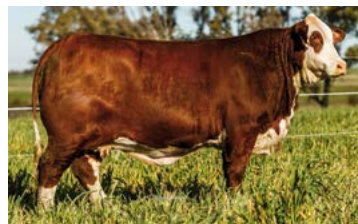

Alma B0014 Magno H 524 Xpo TE - Media Hermana