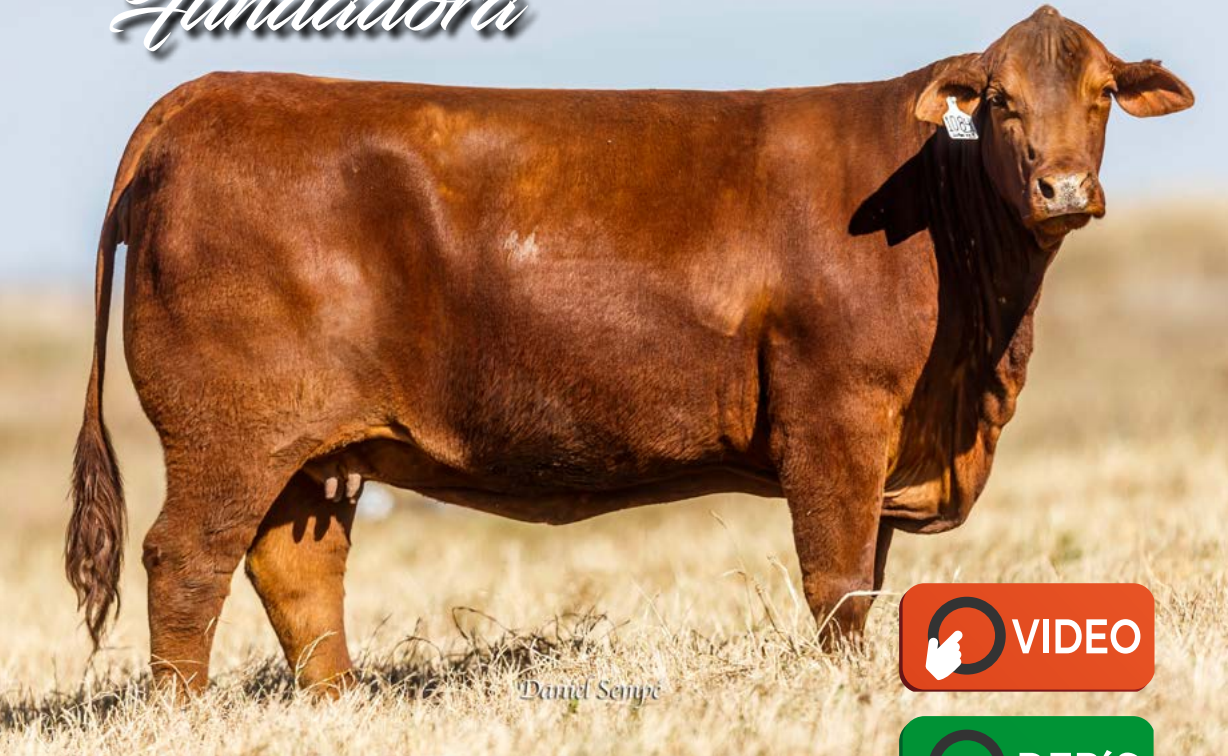

GUASUNCHOS 1084 JUAN XXIII

Fundadora

David Sempé

F. NACIM.

12/02/2007

P. NAC.

27 KG

CRUCES DON ABDON Y3102 / CARDENAL

PADRE

LAS LILAS 7163-B CARDENAL 2440 G4 / JUAN XXIII
LEONOR Y2440

MADRE

GUASUNCHOS 1746

Hijo - Picante / HOME RUN

Hijo - RP: 5929 / TORQUE